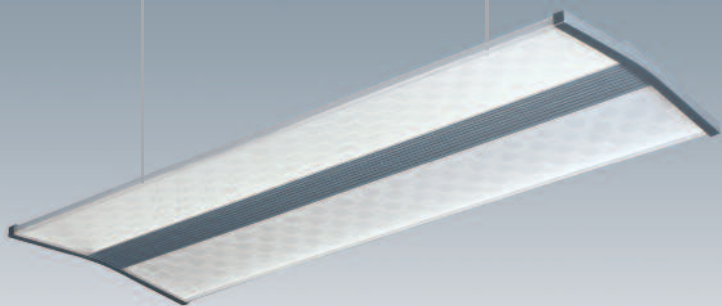

QUADRO

LED

Die LED-Pendelleuchte für
Büro und Arbeitsplatz

QUADRO

Das elegante, leichte und schwungvoll wirkende Design der Lichtflügel wird unterstrichen durch die 3-dimensionale Quaderstruktur mit Mikroprisma, die den Namen der QUADRO prägt.

Für ermüdungsfreies Arbeiten, speziell an Bildschirmarbeitsplätzen gemäß DIN EN 12464-1 geeignet.

Diese hochwertige und preisbewusste LED-Arbeitsplatzleuchte bringt den Vorteil der LED-Beleuchtung an jeden Arbeitsplatz.

QUADRO 80 QUADRO 120

Artikelnummer		3408-4	3412-4
Maße	mm	800 x 300	1.200 x 300
Lichtstärke	Lumen	3.500	4.300
Verbrauch	Watt	40	50
Lichtfarbe	Kelvin		4.000
Ra Index	CRI		>80
EU-Label	EEK		A
Lichtverteilung	direkt/indirekt		80 / 20
Lebensdauer L70	Stunden		40.000
Abhängung	mm		100-1.200
Spannung	Hz / Volt		50-60 / 220-240

CANTENA

Die hellschnellste
LED-Lichtleiste der Welt

LED

KUNDEN-SPEZIFISCHE-LEUCHTEN
Exklusiv für Sie entwickelt

LED

QUADRO

Die LED-Pendelleuchte für Büro und
Arbeitsplatz

LED