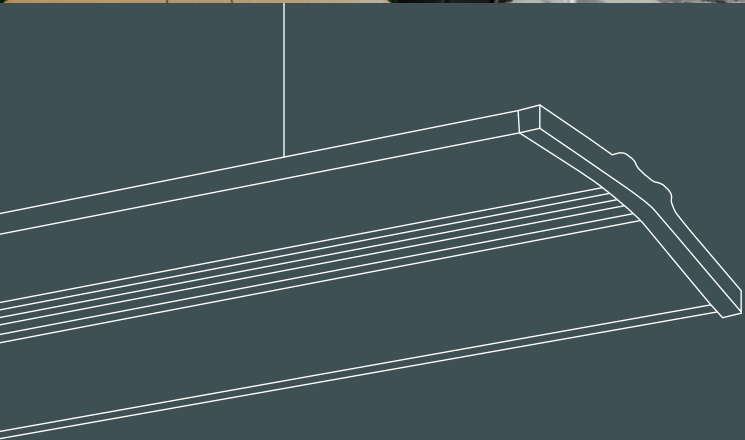

QUADRO

LED

Die LED-Pendelleuchte für
Büro und Arbeitsplatz

QUADRO

Das elegante, leichte und schwungvoll wirkende Design der Lichtflügel wird unterstrichen durch die 3-dimensionale Quaderstruktur mit Mikroprisma, die den Namen der QUADRO prägt.

QUADRO 80 QUADRO 120

Artikelnummer		3408-4	3412-4
Maße	mm	800 x 300	1.200 x 300
Lichtstärke	Lumen	3.500	4.300
Verbrauch	Watt	40	50
Lichtfarbe	Kelvin		4.000
Ra Index	CRI		>80
EU-Label	EEK		A
Lichtverteilung	direkt/indirekt		80 / 20
Lebensdauer L70	Stunden		40.000
Abhängung	mm		100-1.200
Spannung	Hz / Volt		50-60 / 220-240